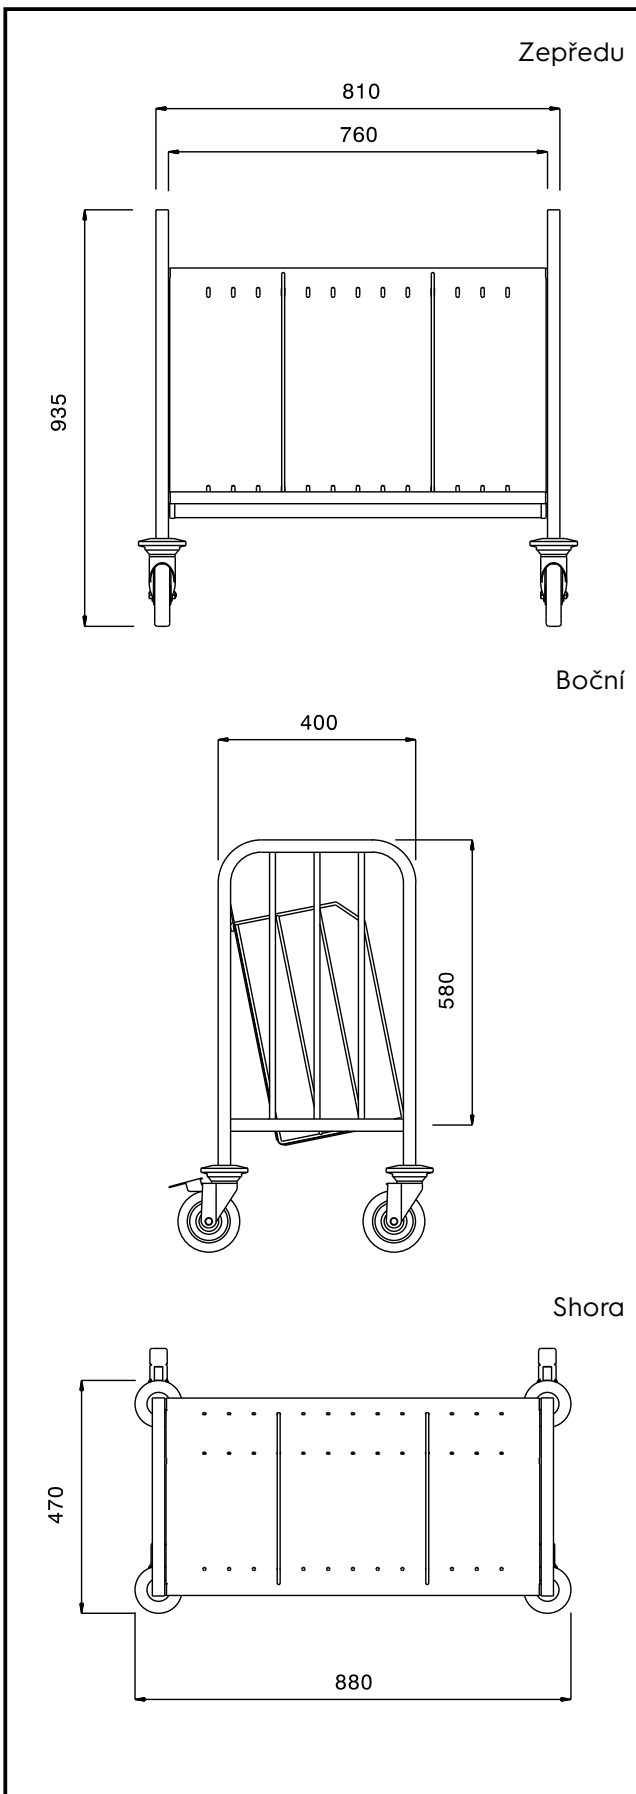

Zkrácená specifikace

Položka č. _____

Konstrukce z nerez oceli AISI304. Rám ze svařovaných profilů 25x25 mm. Bezešvá spodní police a zadní stěna se zahnutými okraji. Police je přivařena k rámu. Spodní police nakloněná, s výškou 370 mm od podlahy. Dělicí pochromované drátěné rámy (2 ks) polohovatelné dle průměru talířů. Madlo je prodloužením konstrukce rámu. 4 otočná kolečka (z toho 2 s brzdou) o prům.125 mm s plastovými nárazníky. Kapacita: 150 ks talířů při prům.do 245 mm.

Hlavní funkce a vlastnosti

- Celonerezový svařovaný rám z 25mm trubek.
- 2 chromované dělicí drátěné rámy z galvanizované oceli lze umístit v různých polohách.
- Bezešvá nakloněná spodní police a zadní opěrná stěna se zahnutými konci jsou pevně přivařeny k nosnému rámu.
- Vhodné pro přepravu až 150 talířů o maximálním Ø 245 mm.
- 4 otočná kolečka Ø125 mm, z toho 2 s brzdou, jsou opatřena plastovými ochrannými kryty proti nárazu.

Konstrukce

- Všechny komponenty a panely vyrobeny z vysoce kvalitní ušlechtilé nerez oceli AISI 304

SCHVÁLENO: _____

Kapacita:

Max.počet přepravovaných talířů:	150 ks
Max.průměr přepravovaných talířů:	245 mm

Hlavní informace

Vnější rozměry, Šířka	880 mm
Vnější rozměry, Hloubka	470 mm
Vnější rozměry, Výška	935 mm
Průměr kolečka:	Ø 125
Netto váha:	16 kg

Transportní vozíky
Jednostranný vozík na přepravu 150 talířů, výška 935 mm